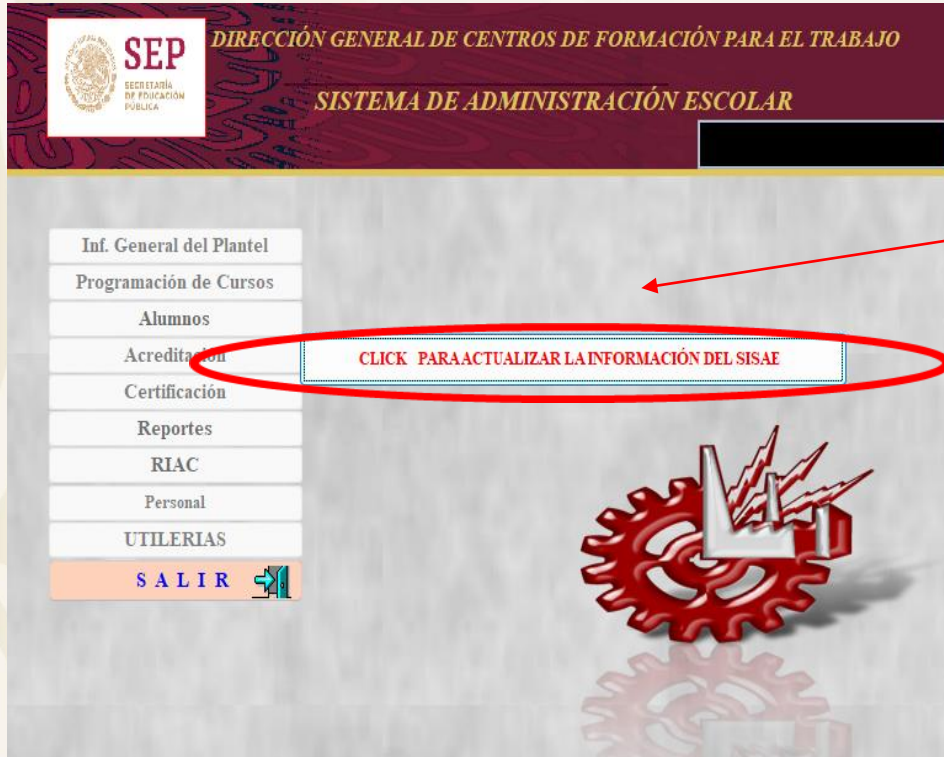

INSTALA EL SOFTWARE PARA EL SOPORTE TÉCNICO EN LÍNEA.

Darle click aquí, si ya está instalado, omitir

TERMINA LA INSTALACIÓN

El sistema se ejecuta desde la siguiente ubicación

EN EL ESCRITORIO

Si accede al sistema, con windows vista, windows 7 o windows 8, ejecutar como administrador, en el ícono, dar botón izquierdo del mouse.

El sistema se ejecuta desde la siguiente ubicación

Al ejecutar el icono de SISAE 2022-2023

Al dar click al botón se actualizará con un proceso de 5 pasos para dejar activo al ciclo escolar actual.

SEP

SECRETARÍA
DE EDUCACIÓN
PÚBLICA