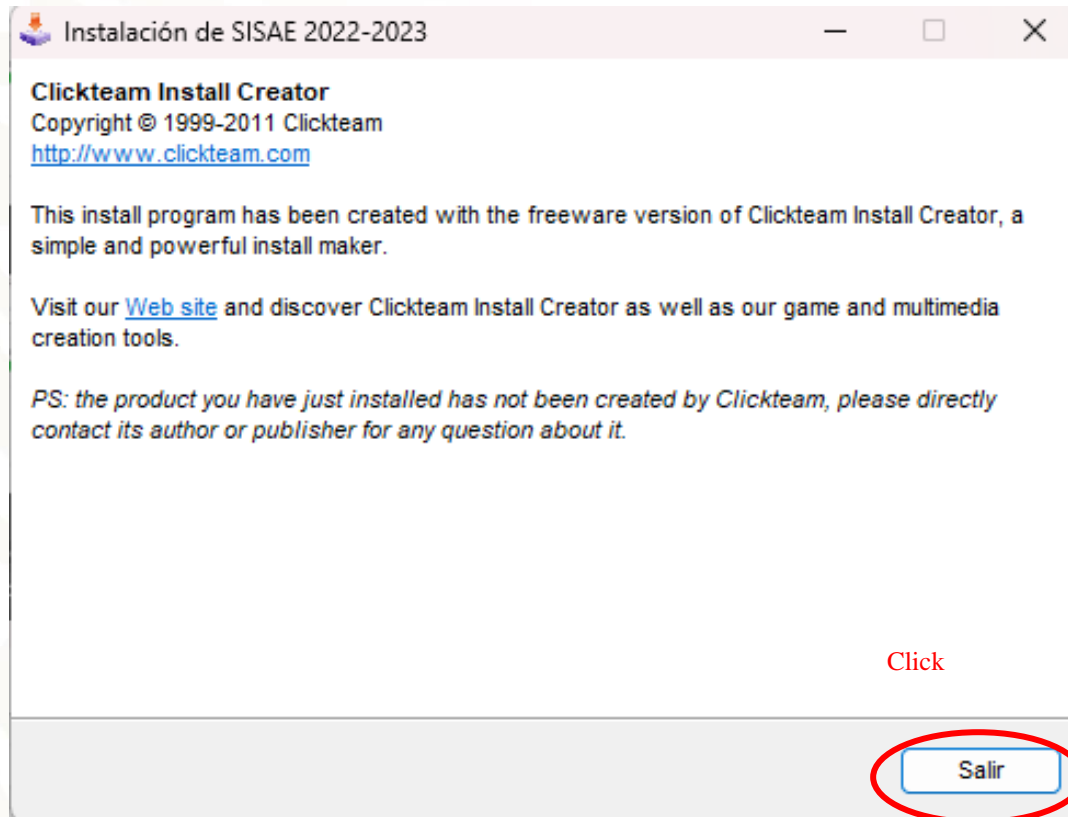

Continuación de la Instalación del Sistema en la Pc. local

Termina la Instalación