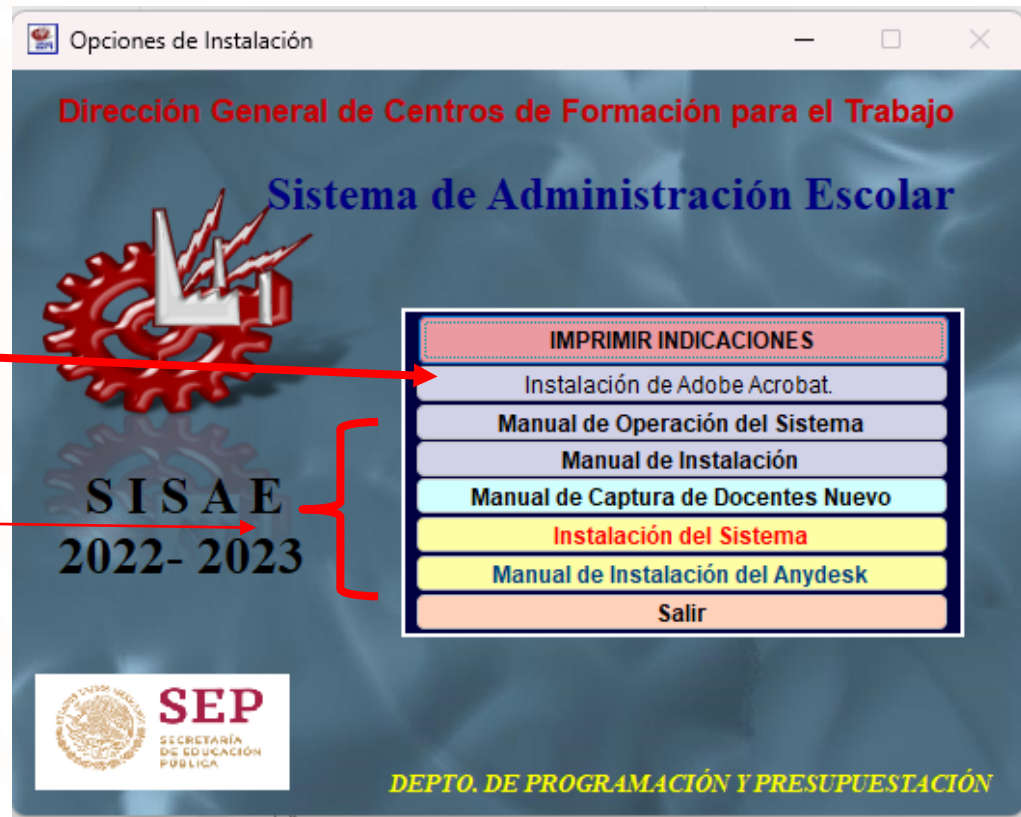

Procedimiento para la Instalación del SISAE 2022-2023 Ver. 3.0

Instalar Adobe Acrobat es opcional, si ya está instalado, omitir, este sirve para ver la normatividad

Seleccionar manual para imprimir