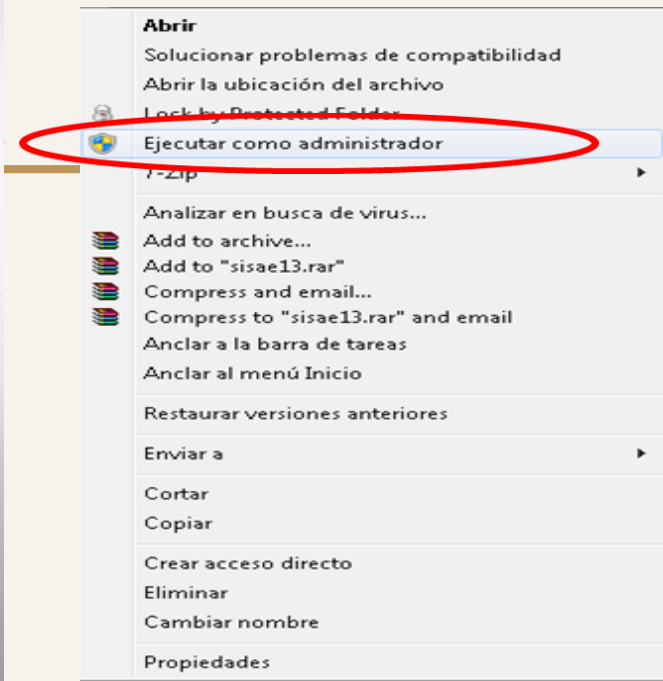

Comienza a copiar de Archivos

Continuación de la Instalación del Sistema en la Pc. local

Termina la Instalación

El icono de acceso al sistema queda en el Escritorio

EN EL ESCRITORIO

Doble click y se accede al sistema

INSTALA EL SOFTWARE PARA EL SOPORTE TÉCNICO EN LÍNEA.

Darle click aquí, si ya está instalado, omitir

TERMINA LA INSTALACIÓN

El sistema se ejecuta desde la siguiente ubicación

EN EL ESCRITORIO

Si accede al sistema, con windows vista, windows 7 o windows 8, ejecutar como administrador, en el ícono, dar botón izquierdo del mouse.

El sistema se ejecuta desde la siguiente ubicación

Al ejecutar el icono de SISAE 2022-2023

Al dar click al botón se actualizará con un proceso de 5 pasos para dejar activo al ciclo escolar actual.

SEP

SECRETARÍA
DE EDUCACIÓN
PÚBLICA