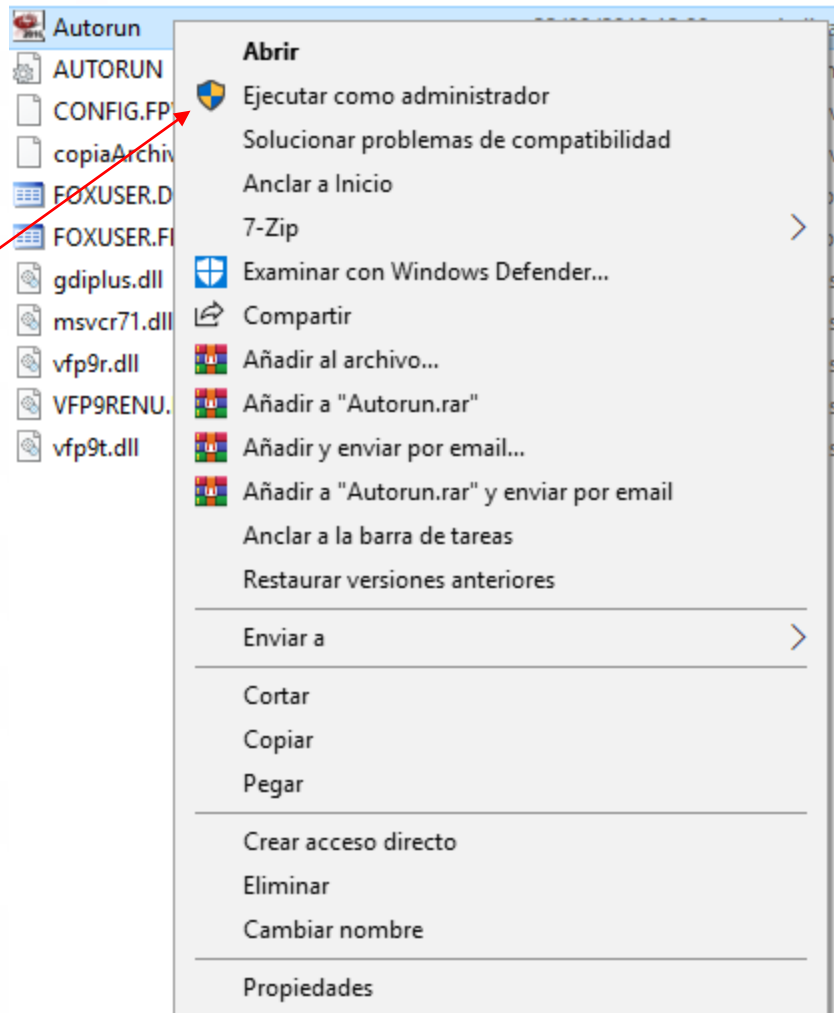

Verá la siguiente pantalla

PASO 1 : dar click en recuadro

Procedimiento para la Instalación del SISAE 2022-2023 Ver. 3.0

PASO 2 : Una vez copiado el contenido a la carpeta que creaste , seleccionar el archivo **Autorun** y con el botón derecho ejecutar como administrador.

Aparece la pantalla con el menú principal

Procedimiento para la Instalación del SISAE 2022-2023 Ver. 3.0

IMPRIMIR INDICACIONES

CONTIENE INFORMACIÓN
IMPORTANTE PARA EL NUEVO
CICLO 2022-2023.

Procedimiento para la Instalación del SISAE 2022-2023 Ver. 3.0