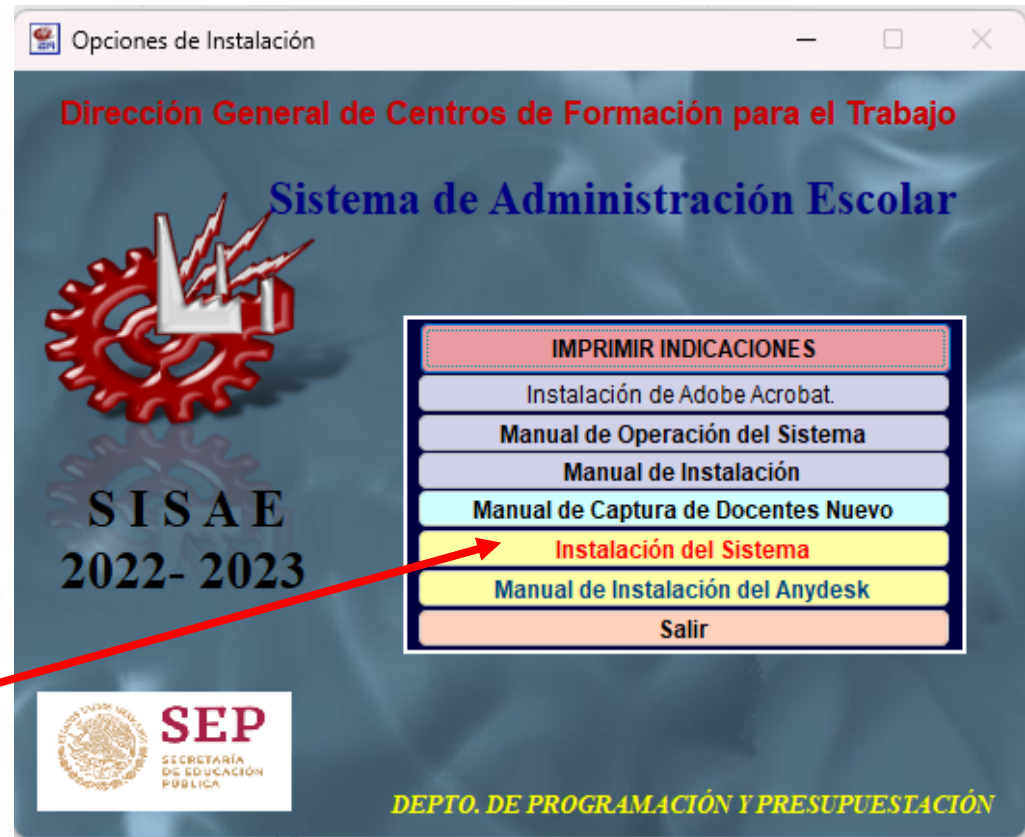

Instalación del Sistema

Darle click aquí